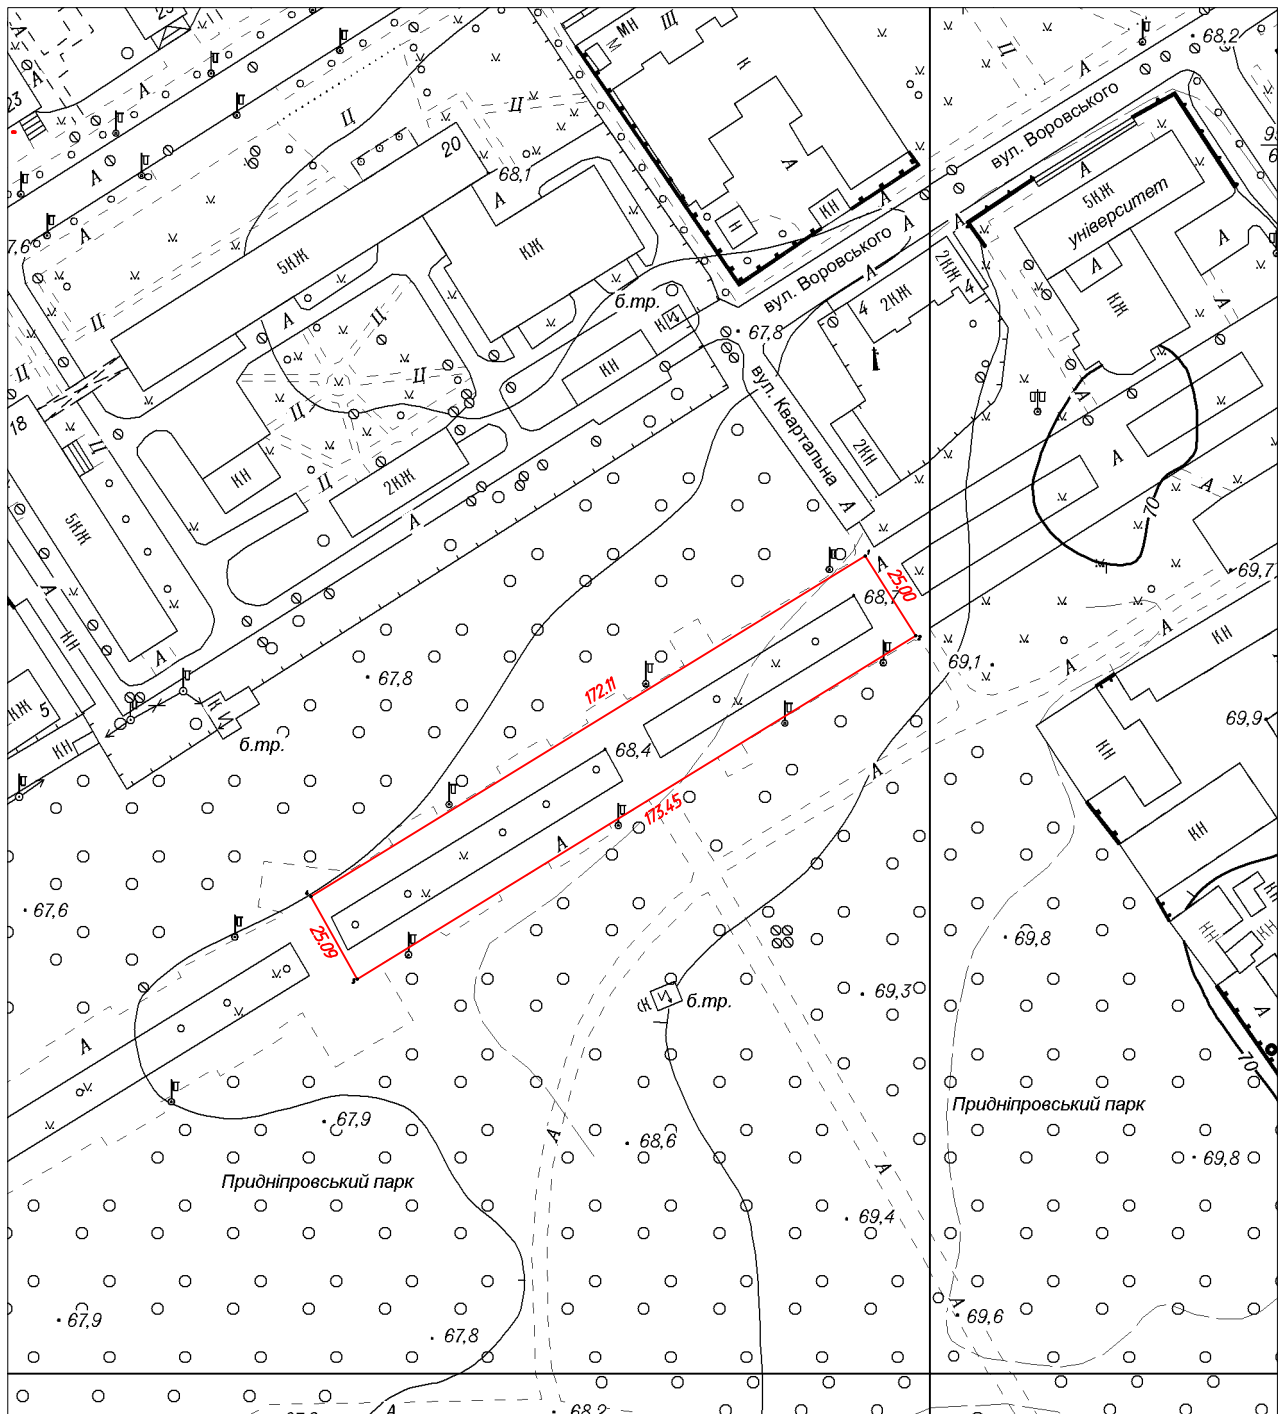

# Схема розташування земельної ділянки

що знаходиться за адресою:  
Полтавська обл., м.Кременчук

Масштаб 1:2 000

Земельна ділянка орієнтовною площею  $S = 0.4325$  га, що надається  
Комунальному підприємству "Благоустрій Кременчука" для будівництва  
меморіальної форми для увічнення пам'яті учасників, загиблих (померлих)  
учасників АТО "ДНК пам'яті"